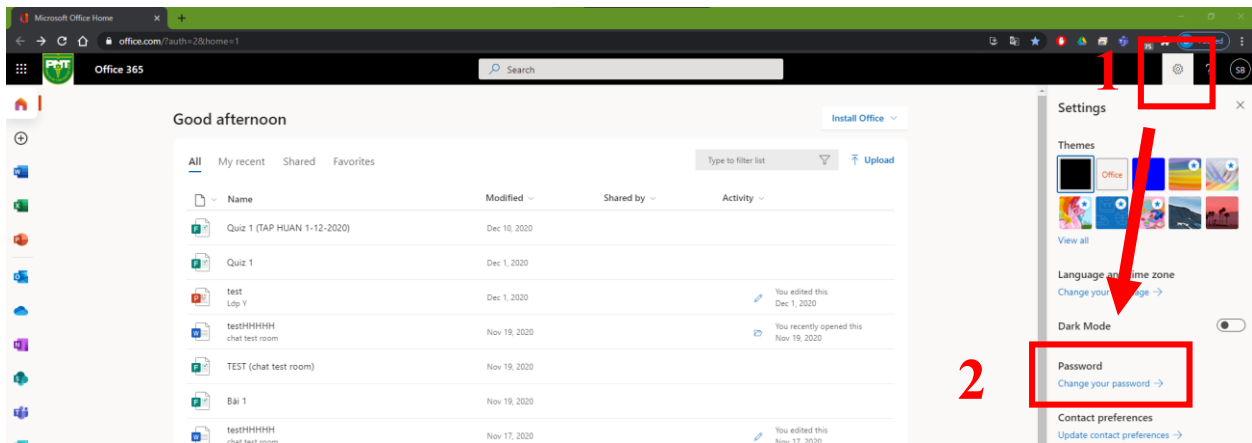

Truy cập <https://office.com>

3

**Nhập mật khẩu cũ**

**Nhập mật khẩu mới**

**Xác nhận mật khẩu mới**

change password

Strong password required. Enter 8-256 characters. Do not include common words or names. Combine uppercase letters, lowercase letters, numbers, and symbols.